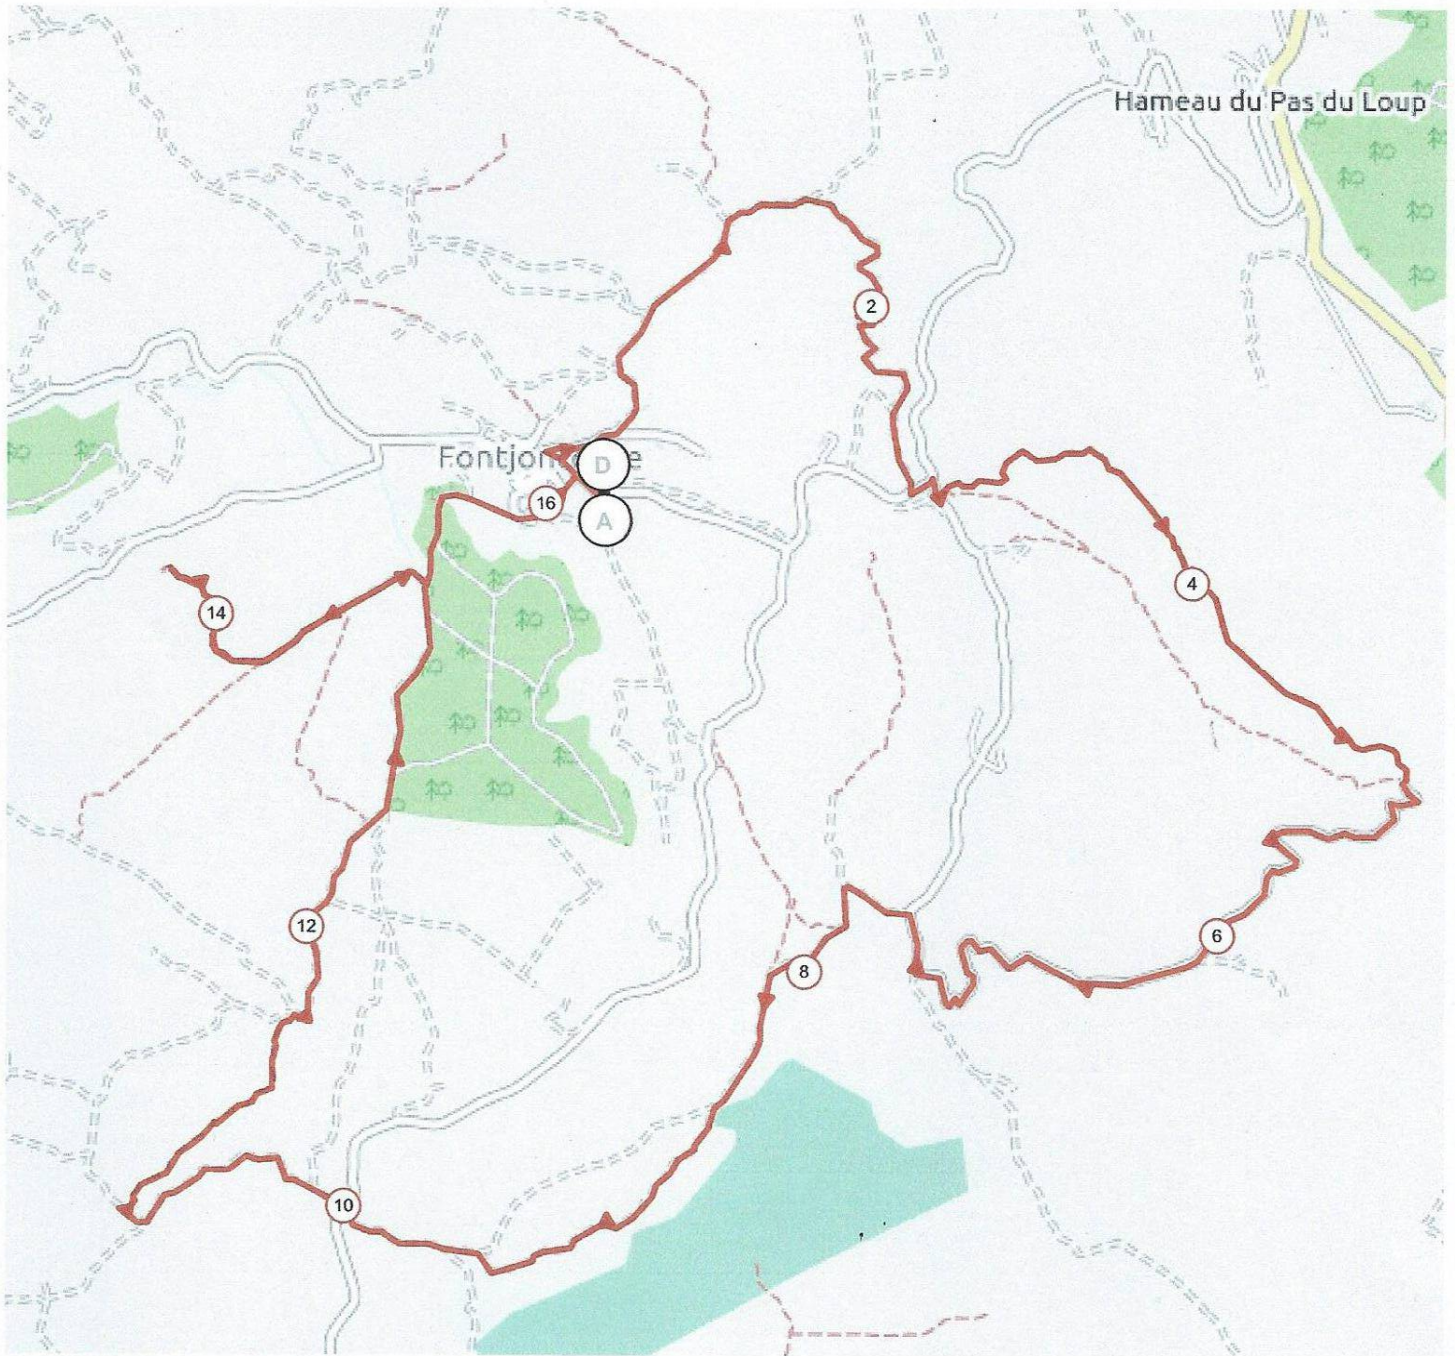

11078781 | Randonnée pédestre | FONTJONCOUSE PIC SAINT VICTOR / ARCHE PERDUE

Fontjoncouse -> Fontjoncouse

16.288 km ↑ 372 m ↓ 374 m ▲ 212 m ▼ 400 m

<5% <7% <10% <15% >15%

212m 400m 372m 374m

Leaflet | Maps © Thunderforest thunderforest.com - Data © OpenStreetMap contributors

Le droit de reproduction est strictement réservé à un usage personnel et privé. Lors de la pratique de votre activité, veuillez à respecter les propriétés et chemins privés et assurez-vous de la praticabilité du parcours.

© 2020 Openrunner