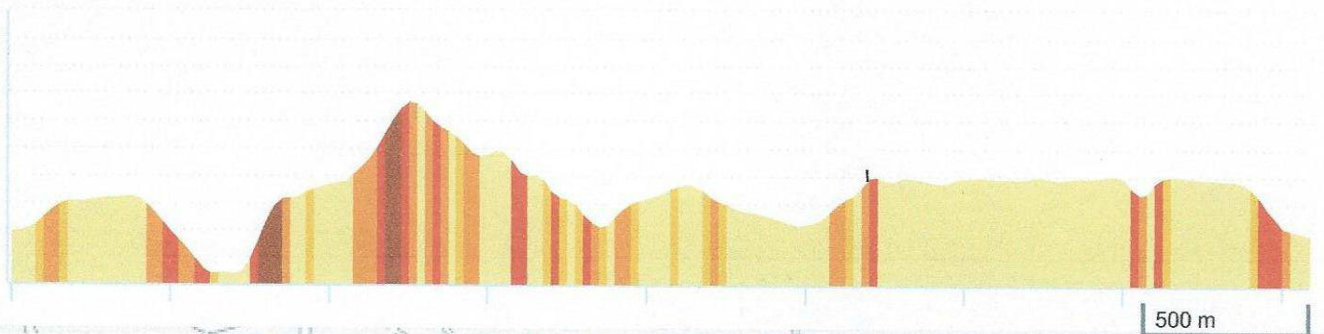

11078781 | Randonnée pédestre | FONTJONCOUSE PIC SAINT VICTOR / ARCHE PERDUE

Fontjoncouse -> Fontjoncouse

16.288 km ↑ 372 m ↓ 374 m ▲ 212 m ▼ 400 m

<5% <7% <10% <15% >15%

212m 400m 372m 374m

Leaflet | Maps © Thunderforest thunderforest.com - Data © OpenStreetMap contributors